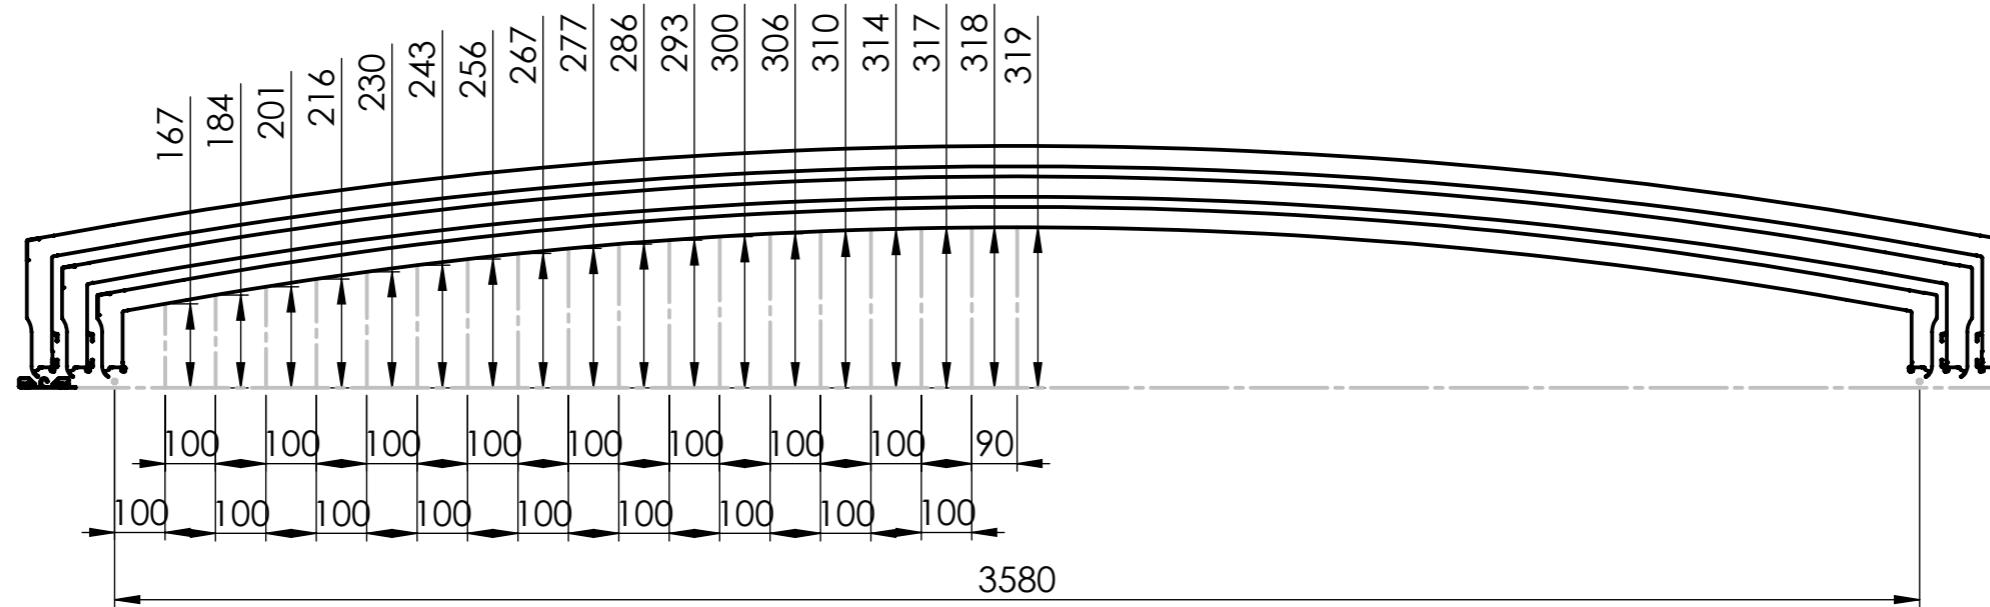

# VELKÝ MODUL

POPIS POSLEDNÍ ZMĚNY INDEXU						
TOLEROVÁNÍ ISO 8015 VŠEOBECNÉ TOLERANCE ISO 2768 mK			HMOTNOST (kg)			FORMÁT <b>A3</b>
KRESLIL	<b>Kafka, Viktor</b>	MATERIÁL			OP	INDEX
DATUM	<b>27.10.2020</b>	POLOTOVAR				
NÁZEV 1 <b>SYDNEY "A" + "AS"</b>		NÁZEV 2		VÝKRES		LIST <b>3 / 4</b>

# MALÝ MODUL

POPIS POSLEDNÍ ZMĚNY INDEXU					
TOLEROVÁNÍ ISO 8015 VŠEOBECNÉ TOLERANCE ISO 2768 mK			HMOTNOST (kg)		
KRESLIL	<b>Kafka, Viktor</b>		MATERIÁL	OP	
DATUM	<b>27.10.2020</b>	POLOTOVAR	VÝKRES		LIST
NÁZEV 1 <b>SYDNEY "A" + "AS"</b>		NÁZEV 2		LIST <b>4 / 4</b>	