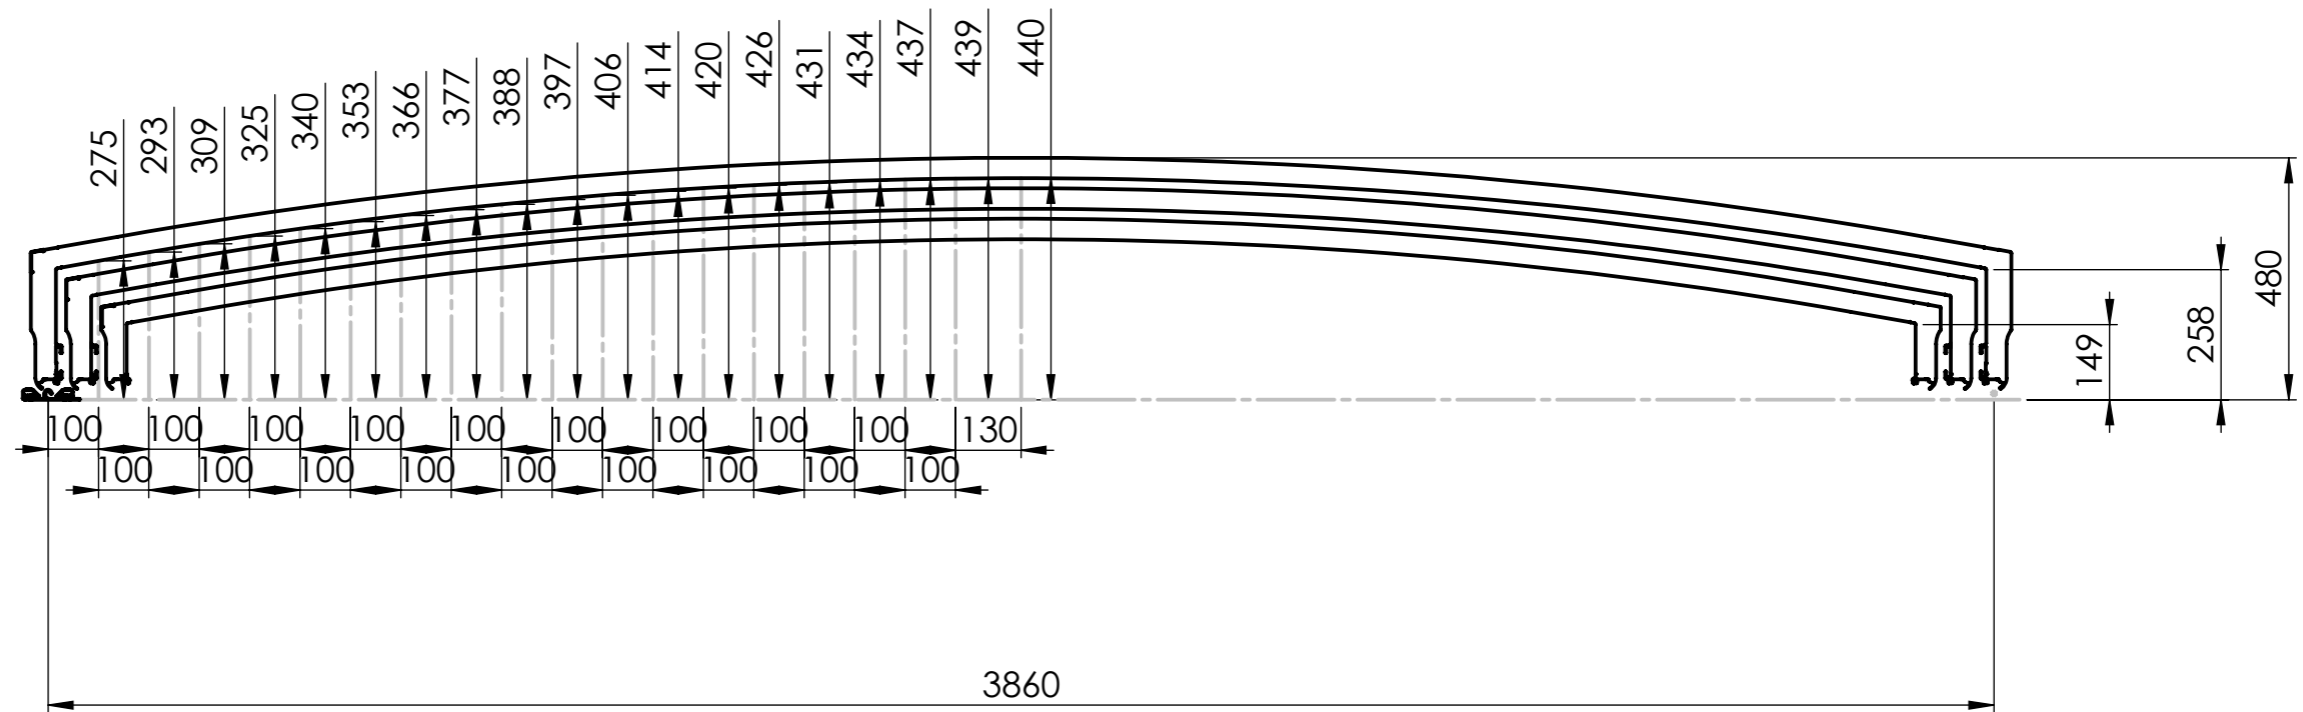

# VELKÝ MODUL

POPIS POSLEDNÍ ZMĚNY INDEXU						
TOLEROVÁNÍ ISO 8015 VŠEOBECNÉ TOLERANCE ISO 2768 mK			HMOTNOST (kg)			FORMÁT <b>A3</b>
KRESLIL	<b>Kafka, Viktor</b>	MATERIÁL			OP	INDEX
DATUM	<b>27.10.2020</b>	POLOTOVAR				
NÁZEV 1 <b>SYDNEY "A" + "AS"</b>		NÁZEV 2		VÝKRES		LIST <b>3 / 4</b>

# MALÝ MODUL

POPIS POSLEDNÍ ZMĚNY INDEXU					
TOLEROVÁNÍ ISO 8015 VŠEOBECNÉ TOLERANCE ISO 2768 mK			HMOTNOST (kg)		
KRESLIL	<b>Kafka, Viktor</b>		MATERIÁL	OP	
DATUM	<b>27.10.2020</b>	POLOTOVAR	VÝKRES		LIST
NÁZEV 1 <b>SYDNEY "A" + "AS"</b>		NÁZEV 2		LIST <b>4 / 4</b>	